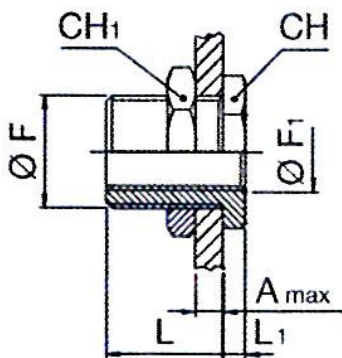

Standard screw fittings

Nickel-plated brass, »value line« Series

 Max. operating pressure 60 bar
 Max. operating temperature 150 °C

232.04-N-E

Bulkhead connector

Art. No.	Type No.	F	F1	A _{max}	L	L1	CH	CH1
115518	232.01-N-E	M 16x1.5	G 1/8	10.0	14.0	4.0	19	22
115519	232.02-N-E	M 20x1.5	G 1/4	16.0	21.0	4.0	24	27
115520	232.03-N-E	M 26x1.5	G 3/8	15.0	21.0	5.0	30	32
115521	232.04-N-E	M 28x1.5	G 1/2	21.0	27.0	6.0	32	36